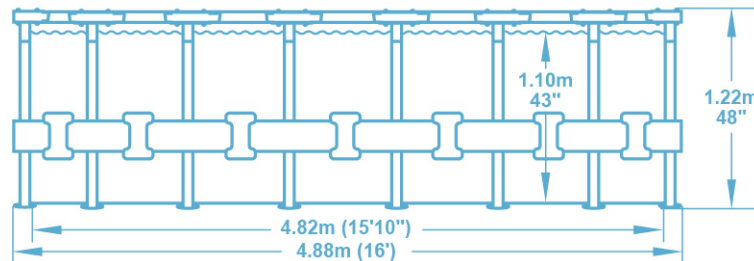

# 56725  
 488 x 122cm  
 16' x 48"  
 POWER STEEL™  
 SWIM VISTA SERIES™  
 80,57kg  
 177,62lb

90%

FEATURES · Caractéristiques · Características · Eigenschaften · Kenmerken · Caratteristiche · Cechy

PVC/TRITECH™